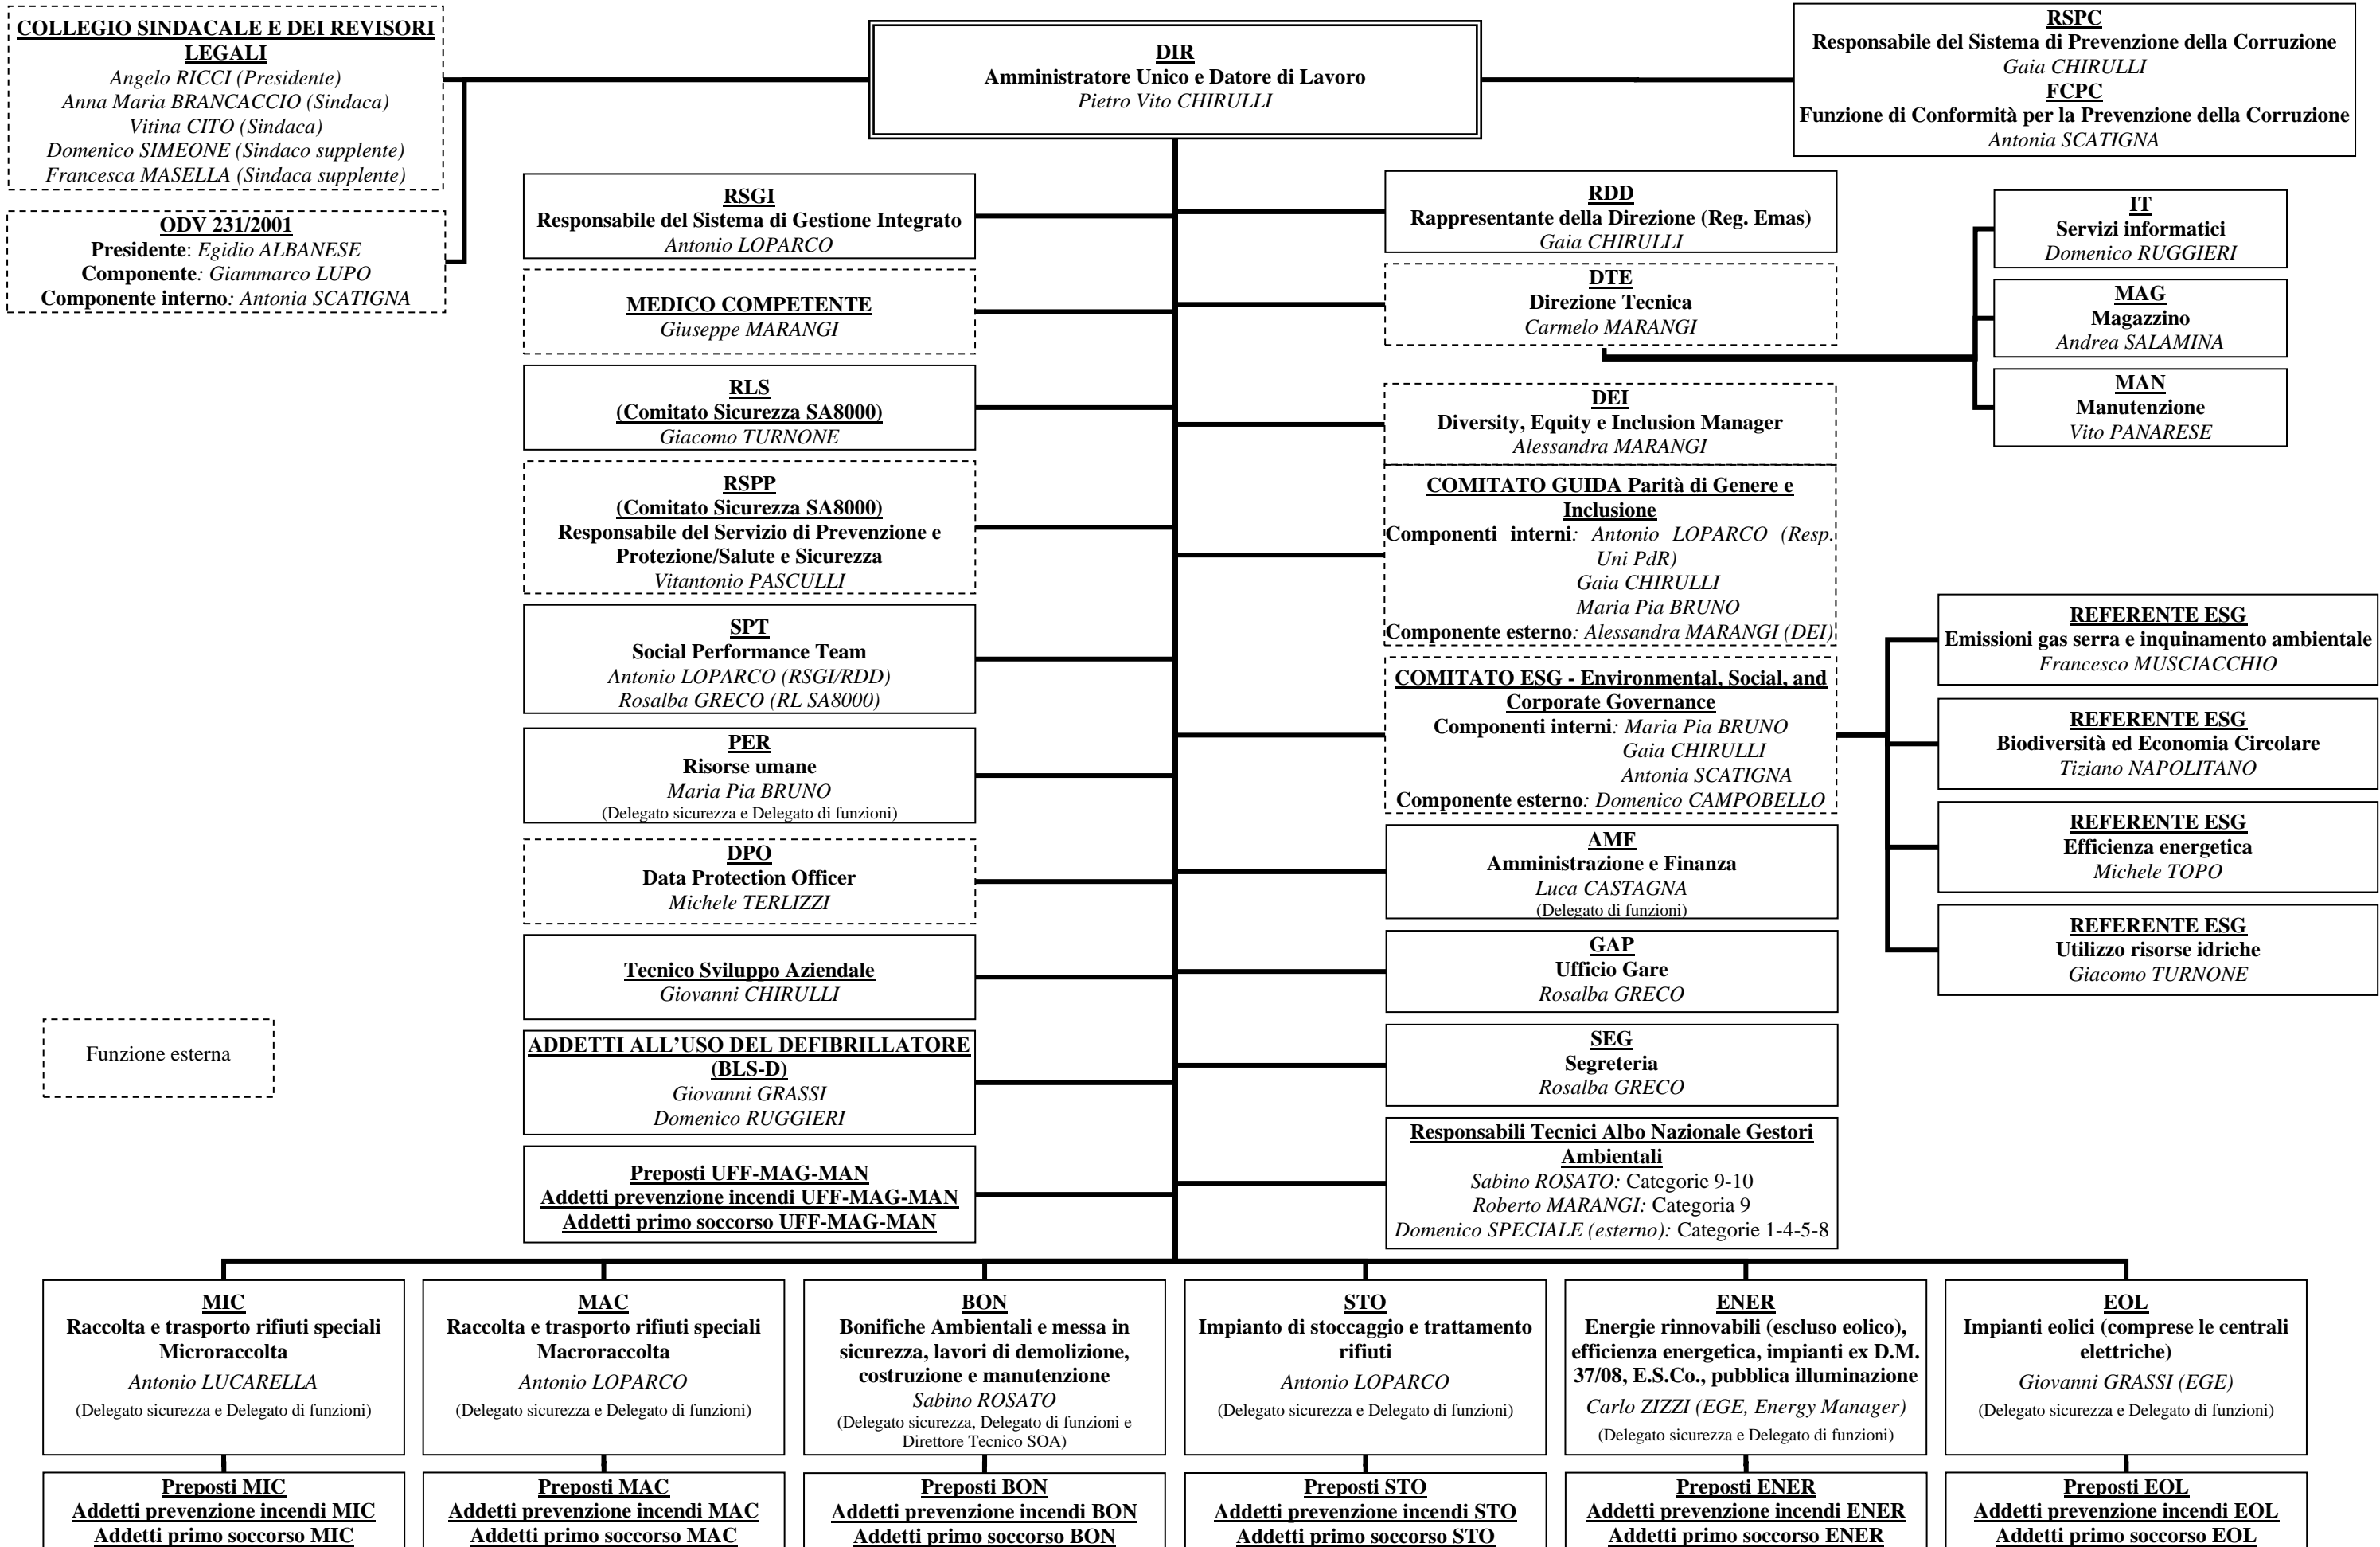

# Organigramma funzionale e per la sicurezza

All. 2 MGI  
Rev. 02  
del 03/02/2025

SETTORE	PREPOSTI	ADDETTI ALLA PREVENZIONE INCENDI	ADDETTI AL PRIMO SOCCORSO
MIC	Antonio LUCARELLA	Felice GENTILE	Felice GENTILE Leonardo NOTARNICOLA Giuseppe TREVISANO Giuseppe TRIVISANO
MAC	Antonio LOPARCO	Davide BERNARDINI Cosimo FUMAROLA Giovanni LUCARELLA Lorenzo MOLITERNI Giuseppe RAGUSO	Davide BERNARDINI Cosimo FUMAROLA Giovanni LUCARELLA Lorenzo MOLITERNI Giuseppe RAGUSO
BON	Domenico ANGELINI Leonardo AQUARO Pietro BRUNO Fabio CAPUANO Domenico COLUCCI Michele D'APRILE Angelo EPIFANO Michele FUMAROLA Egidio Gianluca LEONE Leonardo LEONE Cosimo LIPPOLIS Alessandro LOCONSOLE Cosimo Francesco LOPARCO Francesco Paolo LUPOLI Roberto MARANGI Lorenzo MOTOLESE Gianfranco NISI Luciano PAGLIARULO Cosimo POTENZA Francesco RUSSO Domenico SEMERARO Giuseppe TAGLIENTE Giacomo TURNONE  Sede Operativa Rho (MI): Giuseppe TAGLIENTE, Oleksandr FARTUSHNYAK Sede Operativa Gazzada Schianno (VA): Angelo EPIFANO	Domenico ANGELINI Leonardo AQUARO Giancarlo BRILLA Pietro BRUNO Cosimo CAPITANEO Domenico COLUCCI Michele D'APRILE Angelo EPIFANO Oleksandr FARTUSHNYAK Michele FUMAROLA Egidio Gianluca LEONE Leonardo LEONE Cosimo LIPPOLIS Cosimo Francesco LOPARCO Francesco Paolo LUPOLI Roberto MARANGI Lorenzo MOTOLESE Gianfranco NISI Luciano PAGLIARULO Sabino ROSATO Domenico SEMERARO Giuseppe TAGLIENTE Angelo VACCA	Domenico ANGELINI Leonardo AQUARO Francesca ARCADIO Giancarlo BRILLA Pietro BRUNO Cosimo CAPITANEO Domenico COLUCCI Michele D'APRILE Angelo DI FEDE Angelo EPIFANO Oleksandr FARTUSHNYAK Michele FUMAROLA Egidio Gianluca LEONE Leonardo LEONE Cosimo LIPPOLIS Cosimo Francesco LOPARCO Francesco Paolo LUPOLI Roberto MARANGI Mario MATARRELLI Lorenzo MOTOLESE Gianfranco NISI Luciano PAGLIARULO Sabino ROSATO Domenico SEMERARO Giuseppe TAGLIENTE Angelo VACCA
STO	Tiziano NAPOLITANO Domenico TURNONE	Francesco MARIELLA Tiziano NAPOLITANO Domenico TURNONE	Francesco MARIELLA Tiziano NAPOLITANO Domenico TURNONE
ENER	Emanuele BUCCI Salvatore CONTE Donato COLUCCI Domenico SALVATORE Leonardo SANTORO Domenico VINCI	Donato COLUCCI Salvatore CONTE Domenico SALVATORE Carlo ZIZZI	Donato COLUCCI Salvatore CONTE Domenico SALVATORE Carlo ZIZZI
EOL	Giovanni GRASSI Francesco MUSCIACCHIO	Giovanni GRASSI Francesco MUSCIACCHIO	Giovanni GRASSI Francesco MUSCIACCHIO
UFF	Salvatore CONTE	Francesco MUSCIACCHIO Vito PANARESE Andrea SALAMINA	Rosalba GRECO Andrea SALAMINA
MAG-MAN	Andrea SALAMINA	Francesco MUSCIACCHIO Vito PANARESE Andrea SALAMINA	Rosalba GRECO Andrea SALAMINA